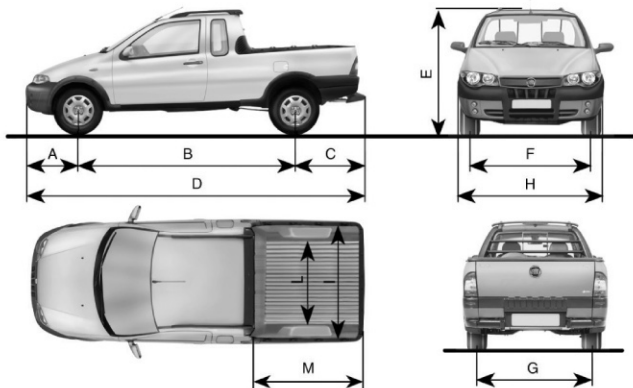

CARACTERÍSTICAS TÉCNICAS

MOTOR		1.3 MULTIJET 16v	
N. cilindros, disposição	4, em linha, transversal dianteira		
Diâmetro x curso (mm)	69.6 x 82		
Cilindrada (cm³)	1248		
Nível ecológico	Euro 4		
Relação de compressão	17.6:1		
Potência máxima CEE: KW (CV) / r.p.m	62.5 (85) / 4000		
Binário máximo CEE: Nm (kgm) / r.p.m	200 (20.4) / 1750		
Distribuição (comando)	2 ACC		
Alimentação	Injeção directa Multijet Common Rail de controlo electrónico com turbo e intercooler		
TRANSMISSÃO			
Tracção	dianteira		
Comando de embraiagem	hidráulico		
Caixa de velocidades	5 + MA		
DIRECÇÃO			
Tipo	de cremalheira com direcção assistida		
Diâmetro mínimo de viragem (m)	11		
TRAVÕES - D (disco) T (tambor)			
Dianteiros: Ø mm	D 257 auto-ventilados		
Traseiros: Ø mm	T 228		
SUSPENSÕES			
Dianteira	De rodas independentes tipo McPherson, com braços oscilantes inferiores transversais, molas helicoidais, barra estabilizadora e amortecedores telescópicos de duplo efeito		
Traseira	Eixo rígido com molas longitudinais monolama e amortecedores telescópicos de duplo efeito		
RODAS			
Pneus	175/80 R 14		
PRESTAÇÕES			
Velocidade máxima (km/h)	165		
Aceleração entre 0 e 100 km / h (s)	13.5		
CONSUMOS			
Consumo urbano / extra-urbano / combinado (/100km) Dir. CEE 1999/100	6.9 / 4.3 / 5.3		
Emissões CO ₂ (g/km)	140		
SISTEMA ELÉCTRICO (12V)			
Capacidade bateria (Ah)	60		
Alternador: corrente máxima (A)	65 (90 com clima manual)		
SISTEMA ELÉCTRICO (12V)			
Capacidade bateria (Ah)	60		
Alternador: corrente máxima (A)	65 (90 com clima manual)		
PESOS (kg)		CABINE CURTA	CABINE LONGA
Tara (sem condutor)	1210	1230	
Peso bruto	1915		
Peso em ordem de marcha	1210	1230	
Carga útil incluindo condutor	705	685	
Peso máximo rebocável (com travões)	1000		
DIMENSÕES			
Distância entre eixos (mm)	2718		
Volume (m³)	1.1	0.8	
DIMENSÕES EXTERIORES (mm)			
Comprimento	4444		
Largura	1664		
Altura	1554		
Distância entre vias	1070		
DIMENSÕES COMPARTIMENTO DE CARGA (mm)			
Comprimento / Largura	1693/1220	1393/1220	
Altura da caixa de carga	496		
Distância ao solo (plano de carga)	605		